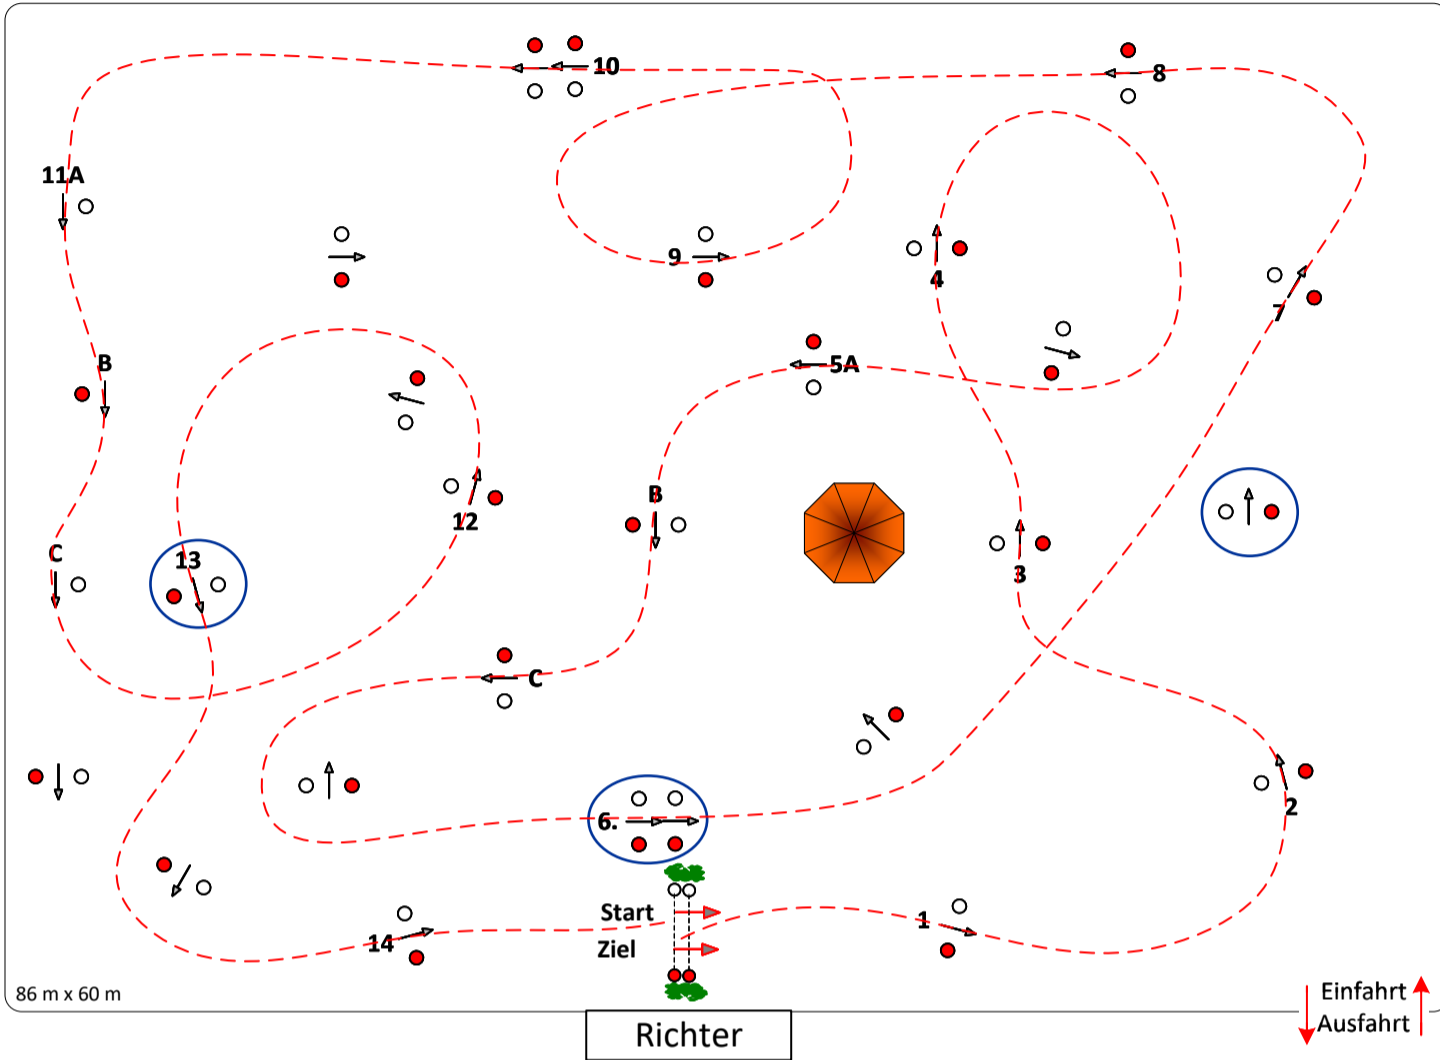

Bayerische Meisterschaft der Ein.- u. Zweispänner Pfarrkirchen Ndb./Opf. 2021

Prüfung Nr.: 28 Ein.-u. Zweispänner Standardhindernisfahren Pferde u. Ponys Klasse: A Sonntag, 19. September 2021 Beginn: 8:00 Uhr

Richtverf.: A	Tempo: 230 m/Min.	Bahnlänge: 550 mtr.	Tempo: m/Min.	Bahnlänge: 0 mtr.
LPO § 721	Hindernisse: 1 - 14	Erlaubte Zeit: 144 sek.	Zuschlag: cm	Erlaubte Zeit: 0 sek.
FEI RG / Art.	Zuschlag: 30 cm	Höchstzeit: 288 sek.	Hindernisbreite: cm	Höchstzeit: 0 sek.
	Hindernisbreite: cm	Hindernisfehler: sek.		

- 5cm

Dentallabor
Walter G&R
EWALD RITTER
ZAHNTECHNIKER
EDENEIBACH 2 · D-84140 GANGKOFEN
TEL. 0 87 22 / 89 98
FAX 0 87 22 / 88 25
KONTAKTZAHNTECHNIK-WALTER.DE